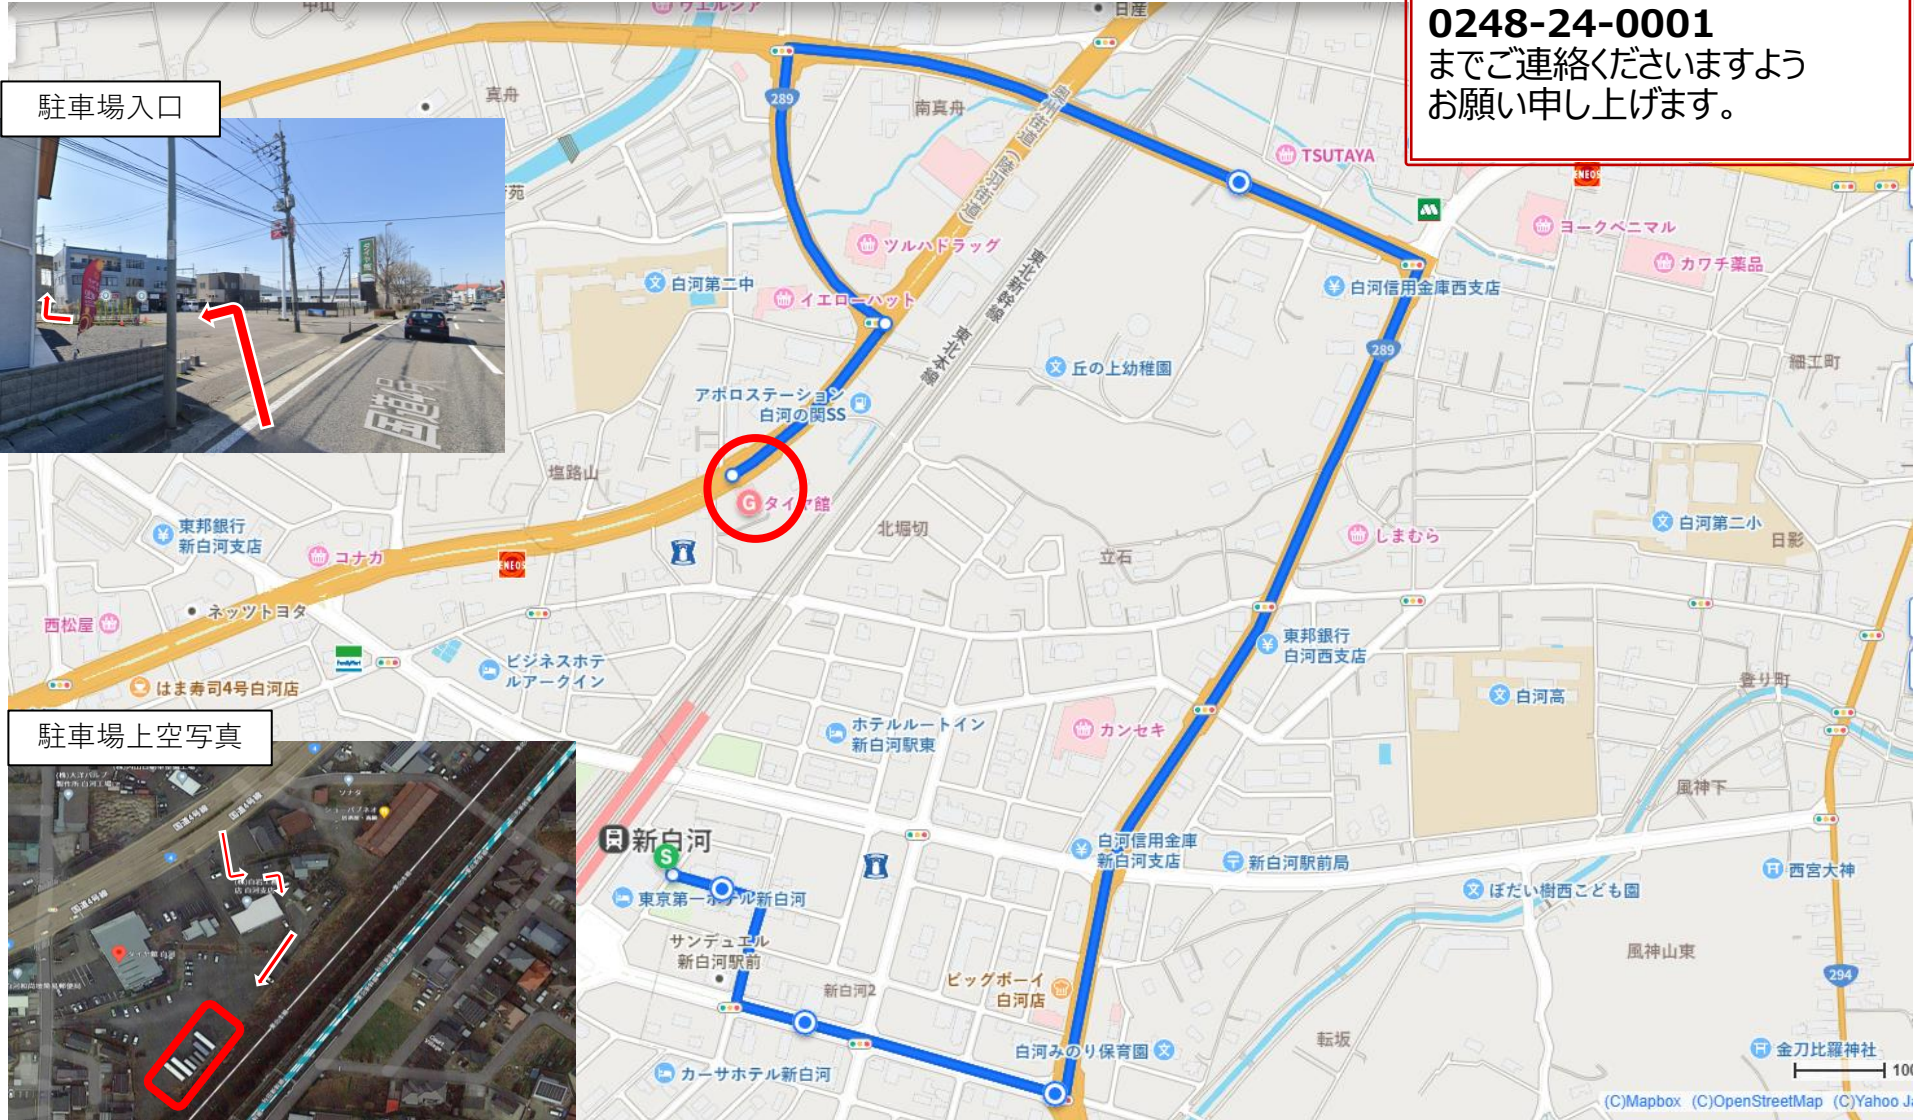

大型バスルート(ホテルから第3駐車場)

第3駐車場ご利用の場合は、
ホテルにて送迎いたします。
0120-303-100 または
0248-24-0001
までご連絡くださいますよう
お願い申し上げます。

駐車場入口

駐車场上空写真

大型バスルート(第3駐車場からホテル)